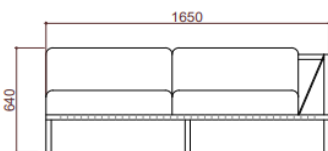

TYPE/TIPO 2-seater left sofa / Sofá izquierdo de 2 plazas

MATERIALS/MATERIALES Aluminium + Fabric
Aluminio + Textiles

MEASUREMENTS/MEDIDAS W 165 x D 85 x H 64 cms
An 165 x Prof 85 x Al 64 cms

FINISHES/ACABADOS

STRUCTRE/ESTRUCTURA

Paint Teak

CUSHIONS/COJINERIA

Sunbrella fabric, Every cushion is removable and all cushions cover are washable at 30°C. Drain Foam with water drainage technology. Fundas en tela Sunbrella removibles y aptas para lavado on maquirá hasta 30°C. Espumas. Drain Foam con tecnología para drenaje de agua.

STRUCTURE/ESTRUCTURA

Structure in natural aluminum or with powder coated paint. Clean with a soft cloth and warm water. Estructura en aluminio natural o con pintura electroestática. Limpiar con un paño suave y agua tibia.

ADDITIONAL ITEMS/ITEMS ADICIONALES Cover, deco cushions. Funds impermeables, cojines decorativos.

FRONT / FRONTAL

TOP / SUPERIOR