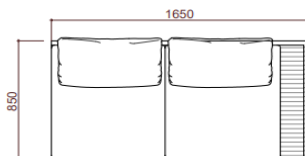

SIDE / LATERAL