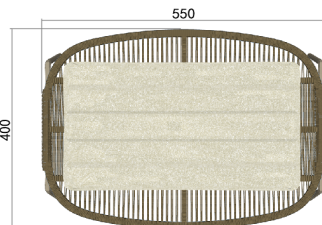

SIDE / LATERAL