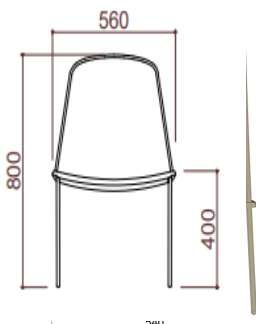

TOP / SUPERIOR