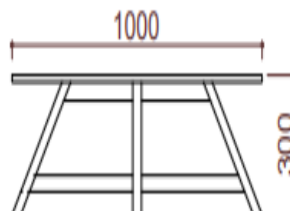

Packaged product