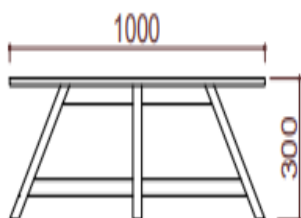

STRUCTURE/ ESTRUCTURA

Structure in natural teak wood with importing oil from Germany, Clear with a soft cloth and brush wooden oil twice a year.

Estructura en madera de teca natural con aceite importado de Alemania, limpiar con un paño suave y cepilaceite de madera dos veces al año.

ADDITIONAL ITEMS/ ITEMS ADICIONALES	Cover, deco cushions. Funds impermeable,cojines decoratives.

FRONT / FRONTAL

TOP / SUPERIOR