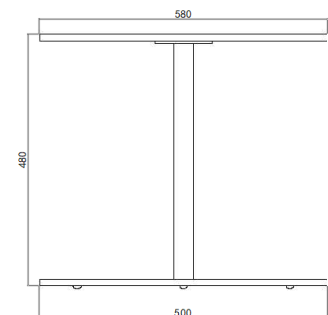

SIDE / LATERAL