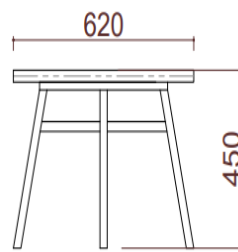

Packaged product