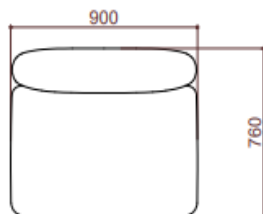

SIDE / LATERAL