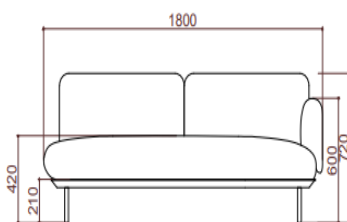

ADDITIONAL ITEMS/ ITEMS ADICIONALES

Cover, deco cushions.
Funds impermeables, cojines decorativos.

FRONT / FRONTAL

TOP / SUPERIOR