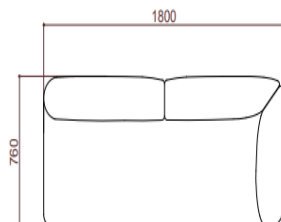

SIDE / LATERAL