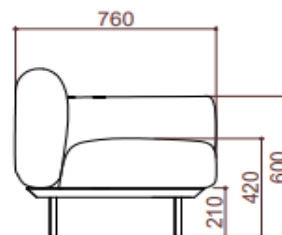

CARTON/ Packaged product