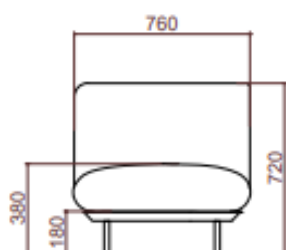

STRUCTURE/ ESTRUCTURA

Structure in natural aluminum or with powder coated paint. Clean with a soft cloth and warm water. Estructura en aluminio natural o con pintura electroestática. Limpiar con un paño suave y agua tibia.

ADDITIONAL ITEMS/ ITEMS ADICIONALES	Cover, deco cushions. Funds impermeables, cojines decorativos.

FRONT / FRONTAL

TOP / SUPERIOR