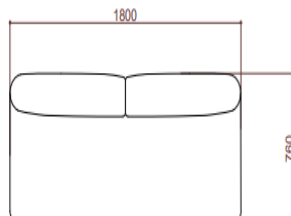

SIDE / LATERAL