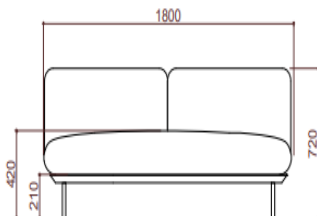

TOP / SUPERIOR