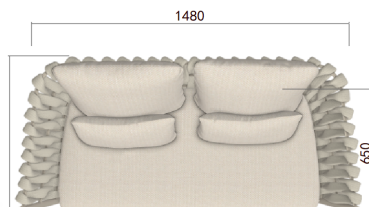

SIDE / LATERAL