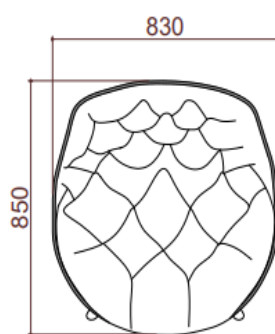

TOP / SUPERIOR