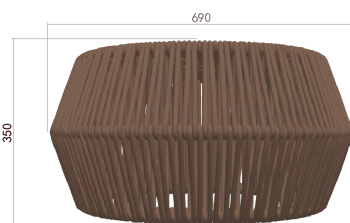

TOP / SUPERIOR