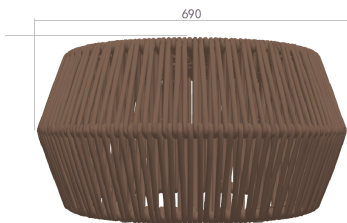

TOP / SUPERIOR