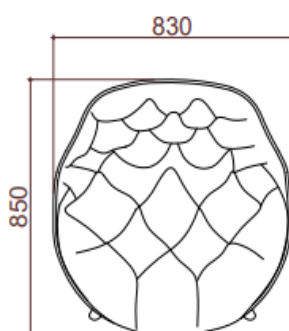

TOP / SUPERIOR