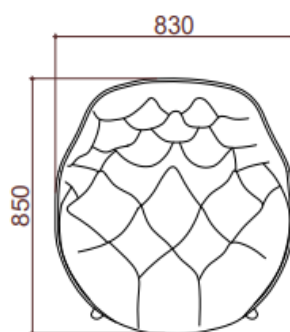

TOP / SUPERIOR