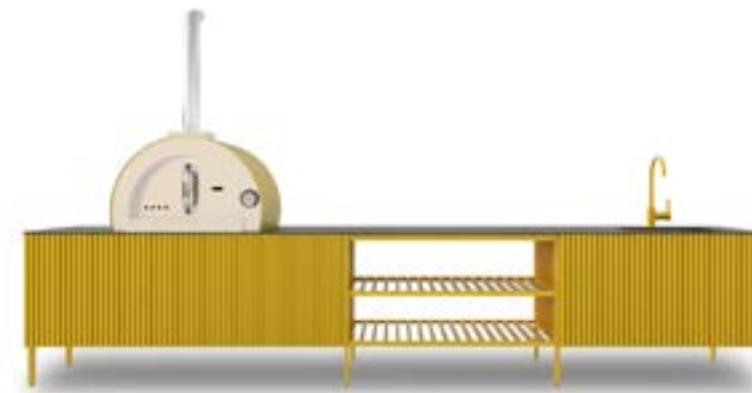

# Outdoor Kitchen S2 Colors

Blue Collection

**Deep Blue**  
W: 300 H: 88 D: 80 cms

**Visone**  
W: 300 H: 88 D: 80 cms

**Yellow**  
W: 420 H: 88 D: 80 cms

**Turquoise**  
W: 420 H: 88 D: 80 cms