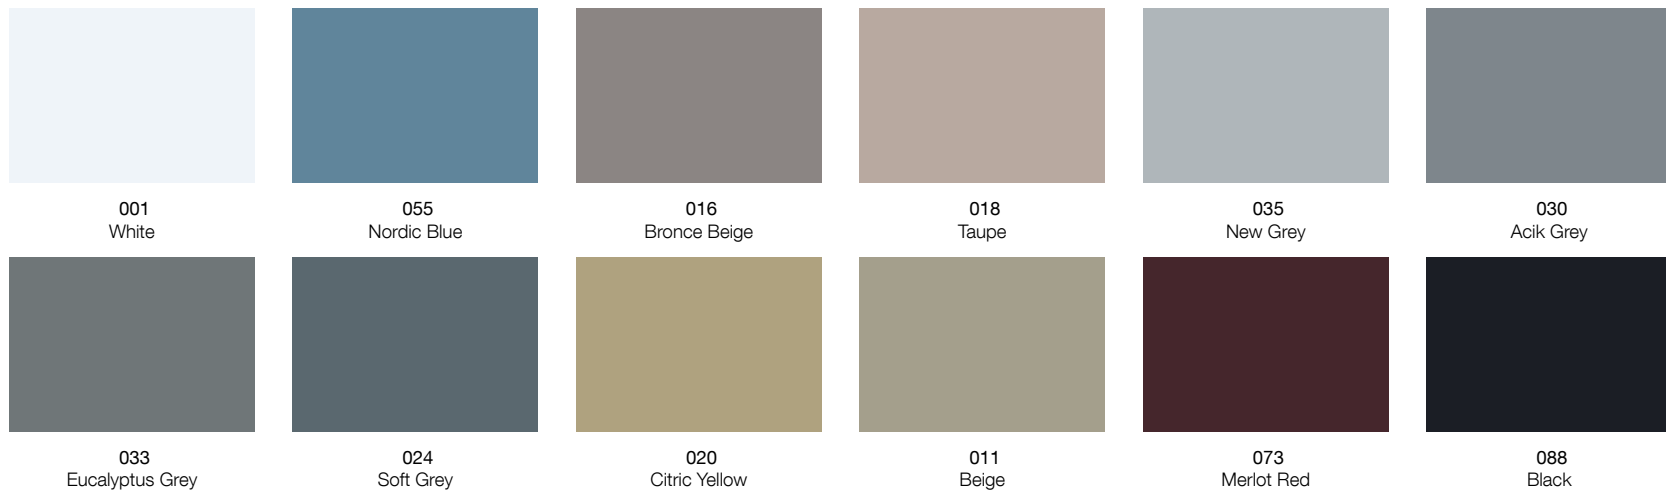

Glass

Surface