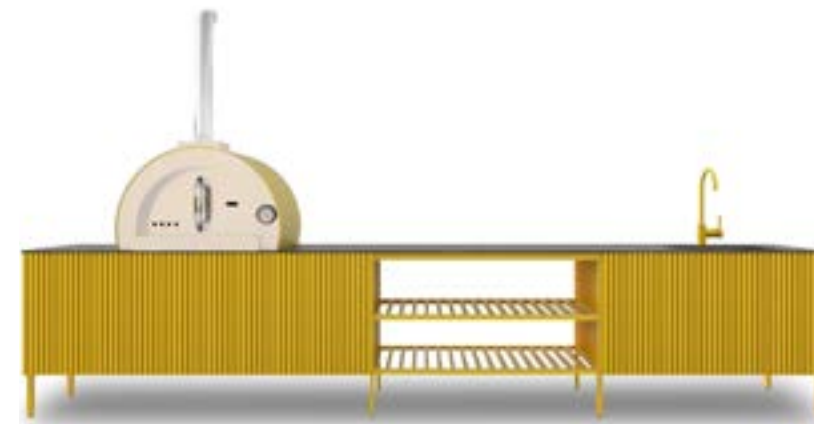

Outdoor Kitchen S2 Colors

Blue Collection

Deep Blue
W: 300 H: 88 D: 80 cms

New Green
W: 300 H: 88 D: 80 cms

Yellow
W: 420 H: 88 D: 80 cms

Salmon
W: 420 H: 88 D: 80 cms

Visone
W: 300 H: 88 D: 80 cms

Moca
W: 300 H: 88 D: 80 cms