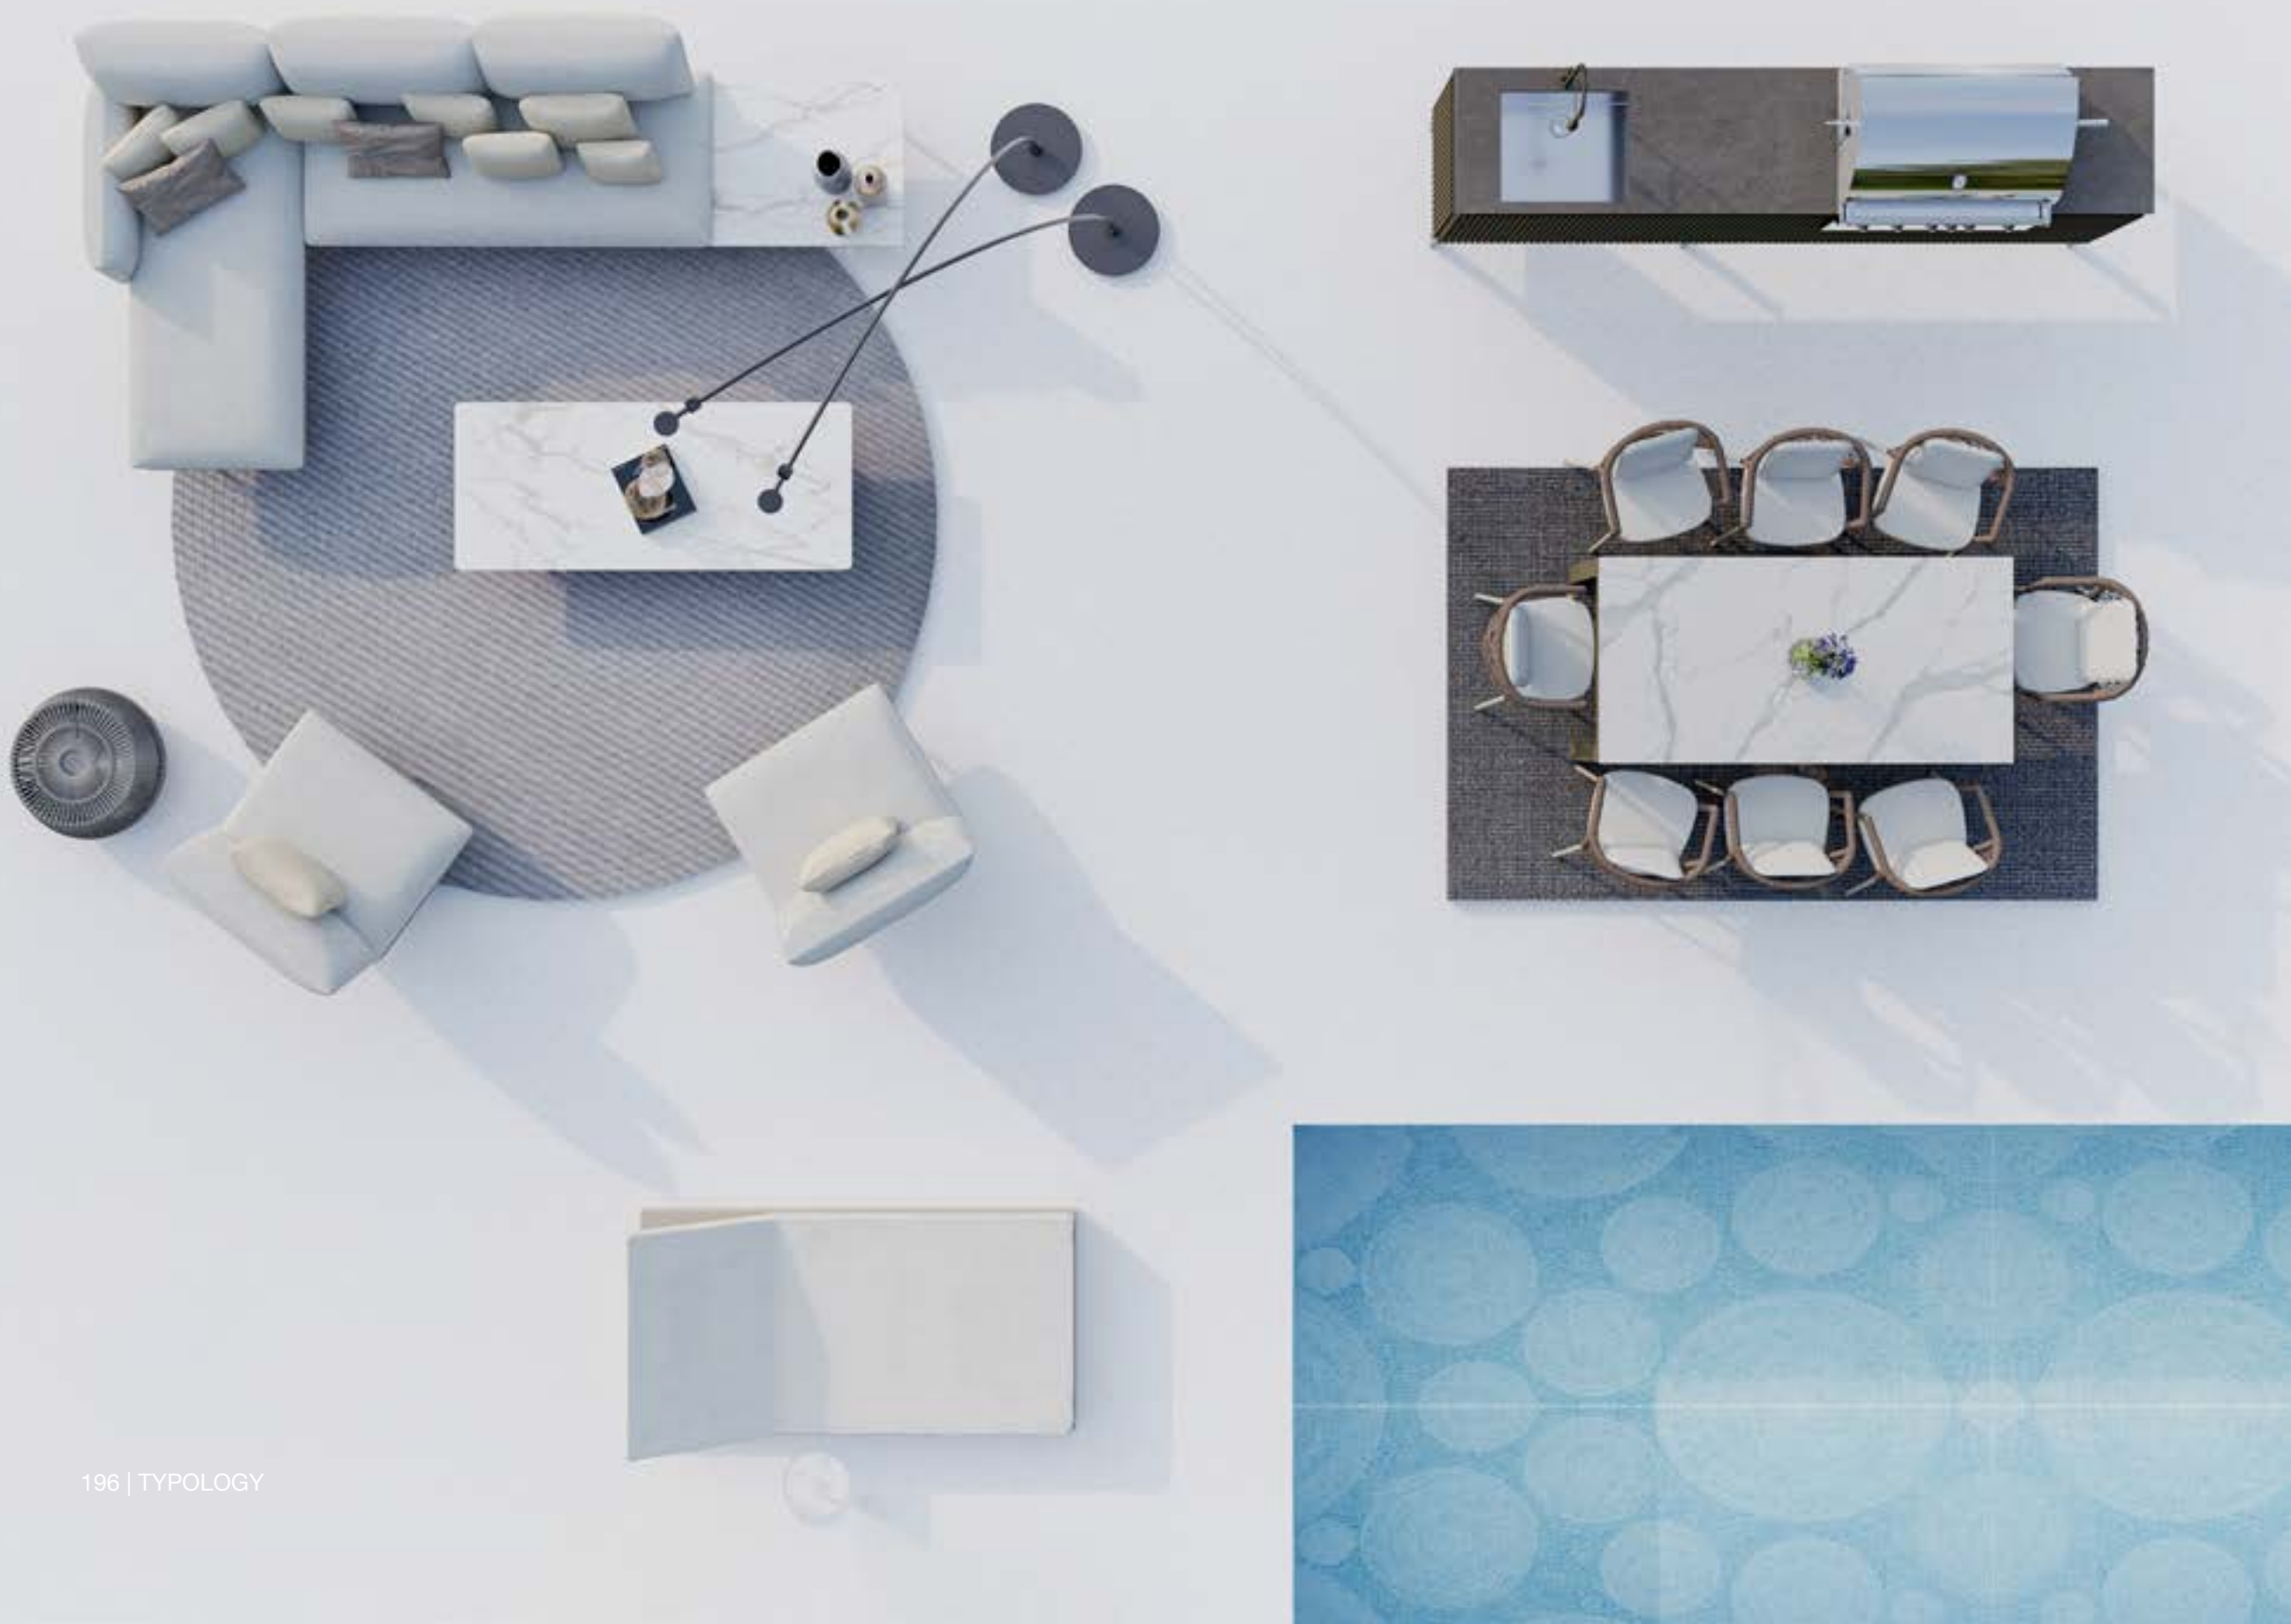

Typology Summary

Sofas

LEAF 014
2-Seater Sofa
W: 140 H: 74 D: 64 cms

CORDA 020
2 Seater Sofa
W: 163 H: 77 D: 69 cms

CORDA 020
3 Seater Sofa
W: 237 H: 77 D: 69 cms

CAVO 026
3 Seater Sofa
W: 218 H: 80 D: 82 cms