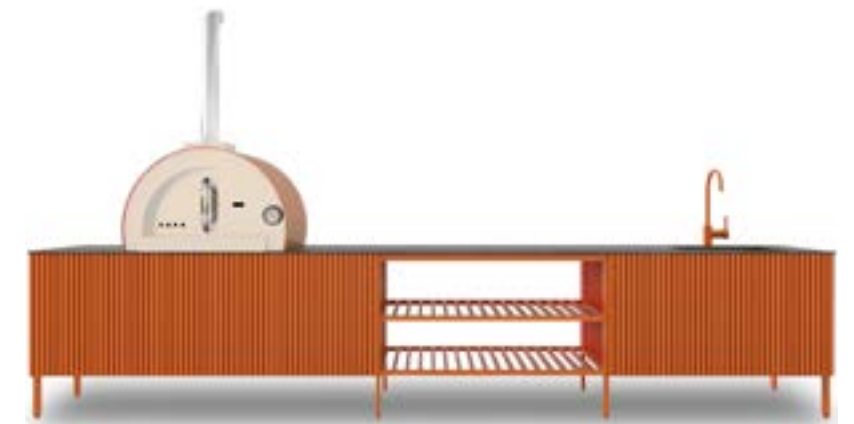

Outdoor Kitchen S2 Colors

Blue Collection

Deep Blue
W: 300 H: 88 D: 80 cms

New Green
W: 300 H: 88 D: 80 cms

Yellow
W: 420 H: 88 D: 80 cms

Salmon
W: 420 H: 88 D: 80 cms

Visone
W: 300 H: 88 D: 80 cms

Moca
W: 300 H: 88 D: 80 cms