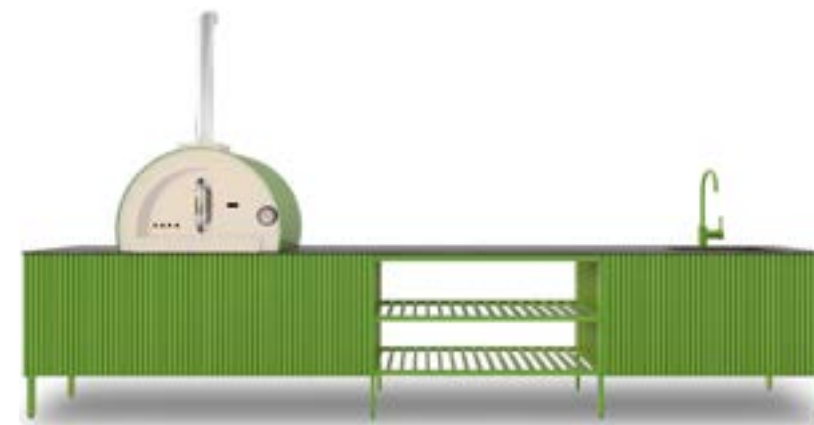

Outdoor Kitchen S2 Colors

Blue Collection

Deep Blue
W: 300 H: 88 D: 80 cms

New Green
W: 300 H: 88 D: 80 cms

Yellow
W: 420 H: 88 D: 80 cms

Salmon
W: 420 H: 88 D: 80 cms

Visone
W: 300 H: 88 D: 80 cms

Moca
W: 300 H: 88 D: 80 cms