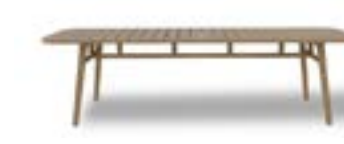

127

PRISMA
Rectangular Table M
W: 180 H: 72 D: 100 cms

127

TAPERED
Round Table
Ø: 100 H: 72 cms

75

TEAK
Table
W: 280 H: 75 D: 100 cms

76

BIGTREE
Round Table
Ø: 120 H: 72 cms