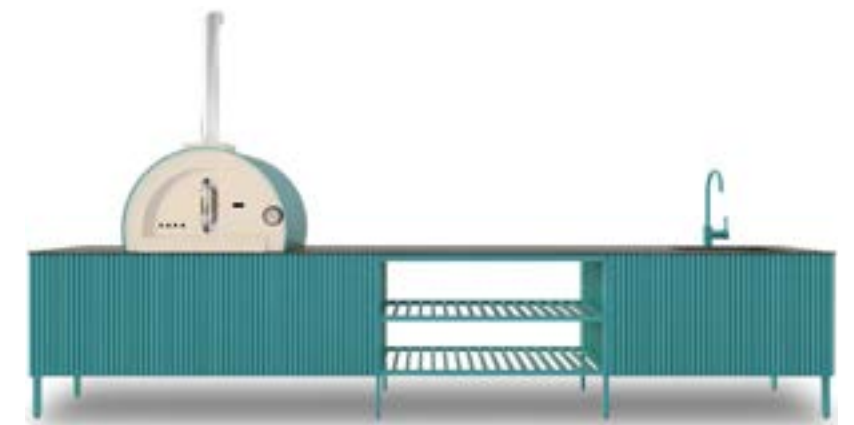

Turquoise
W: 420 H: 88 D: 80 cms